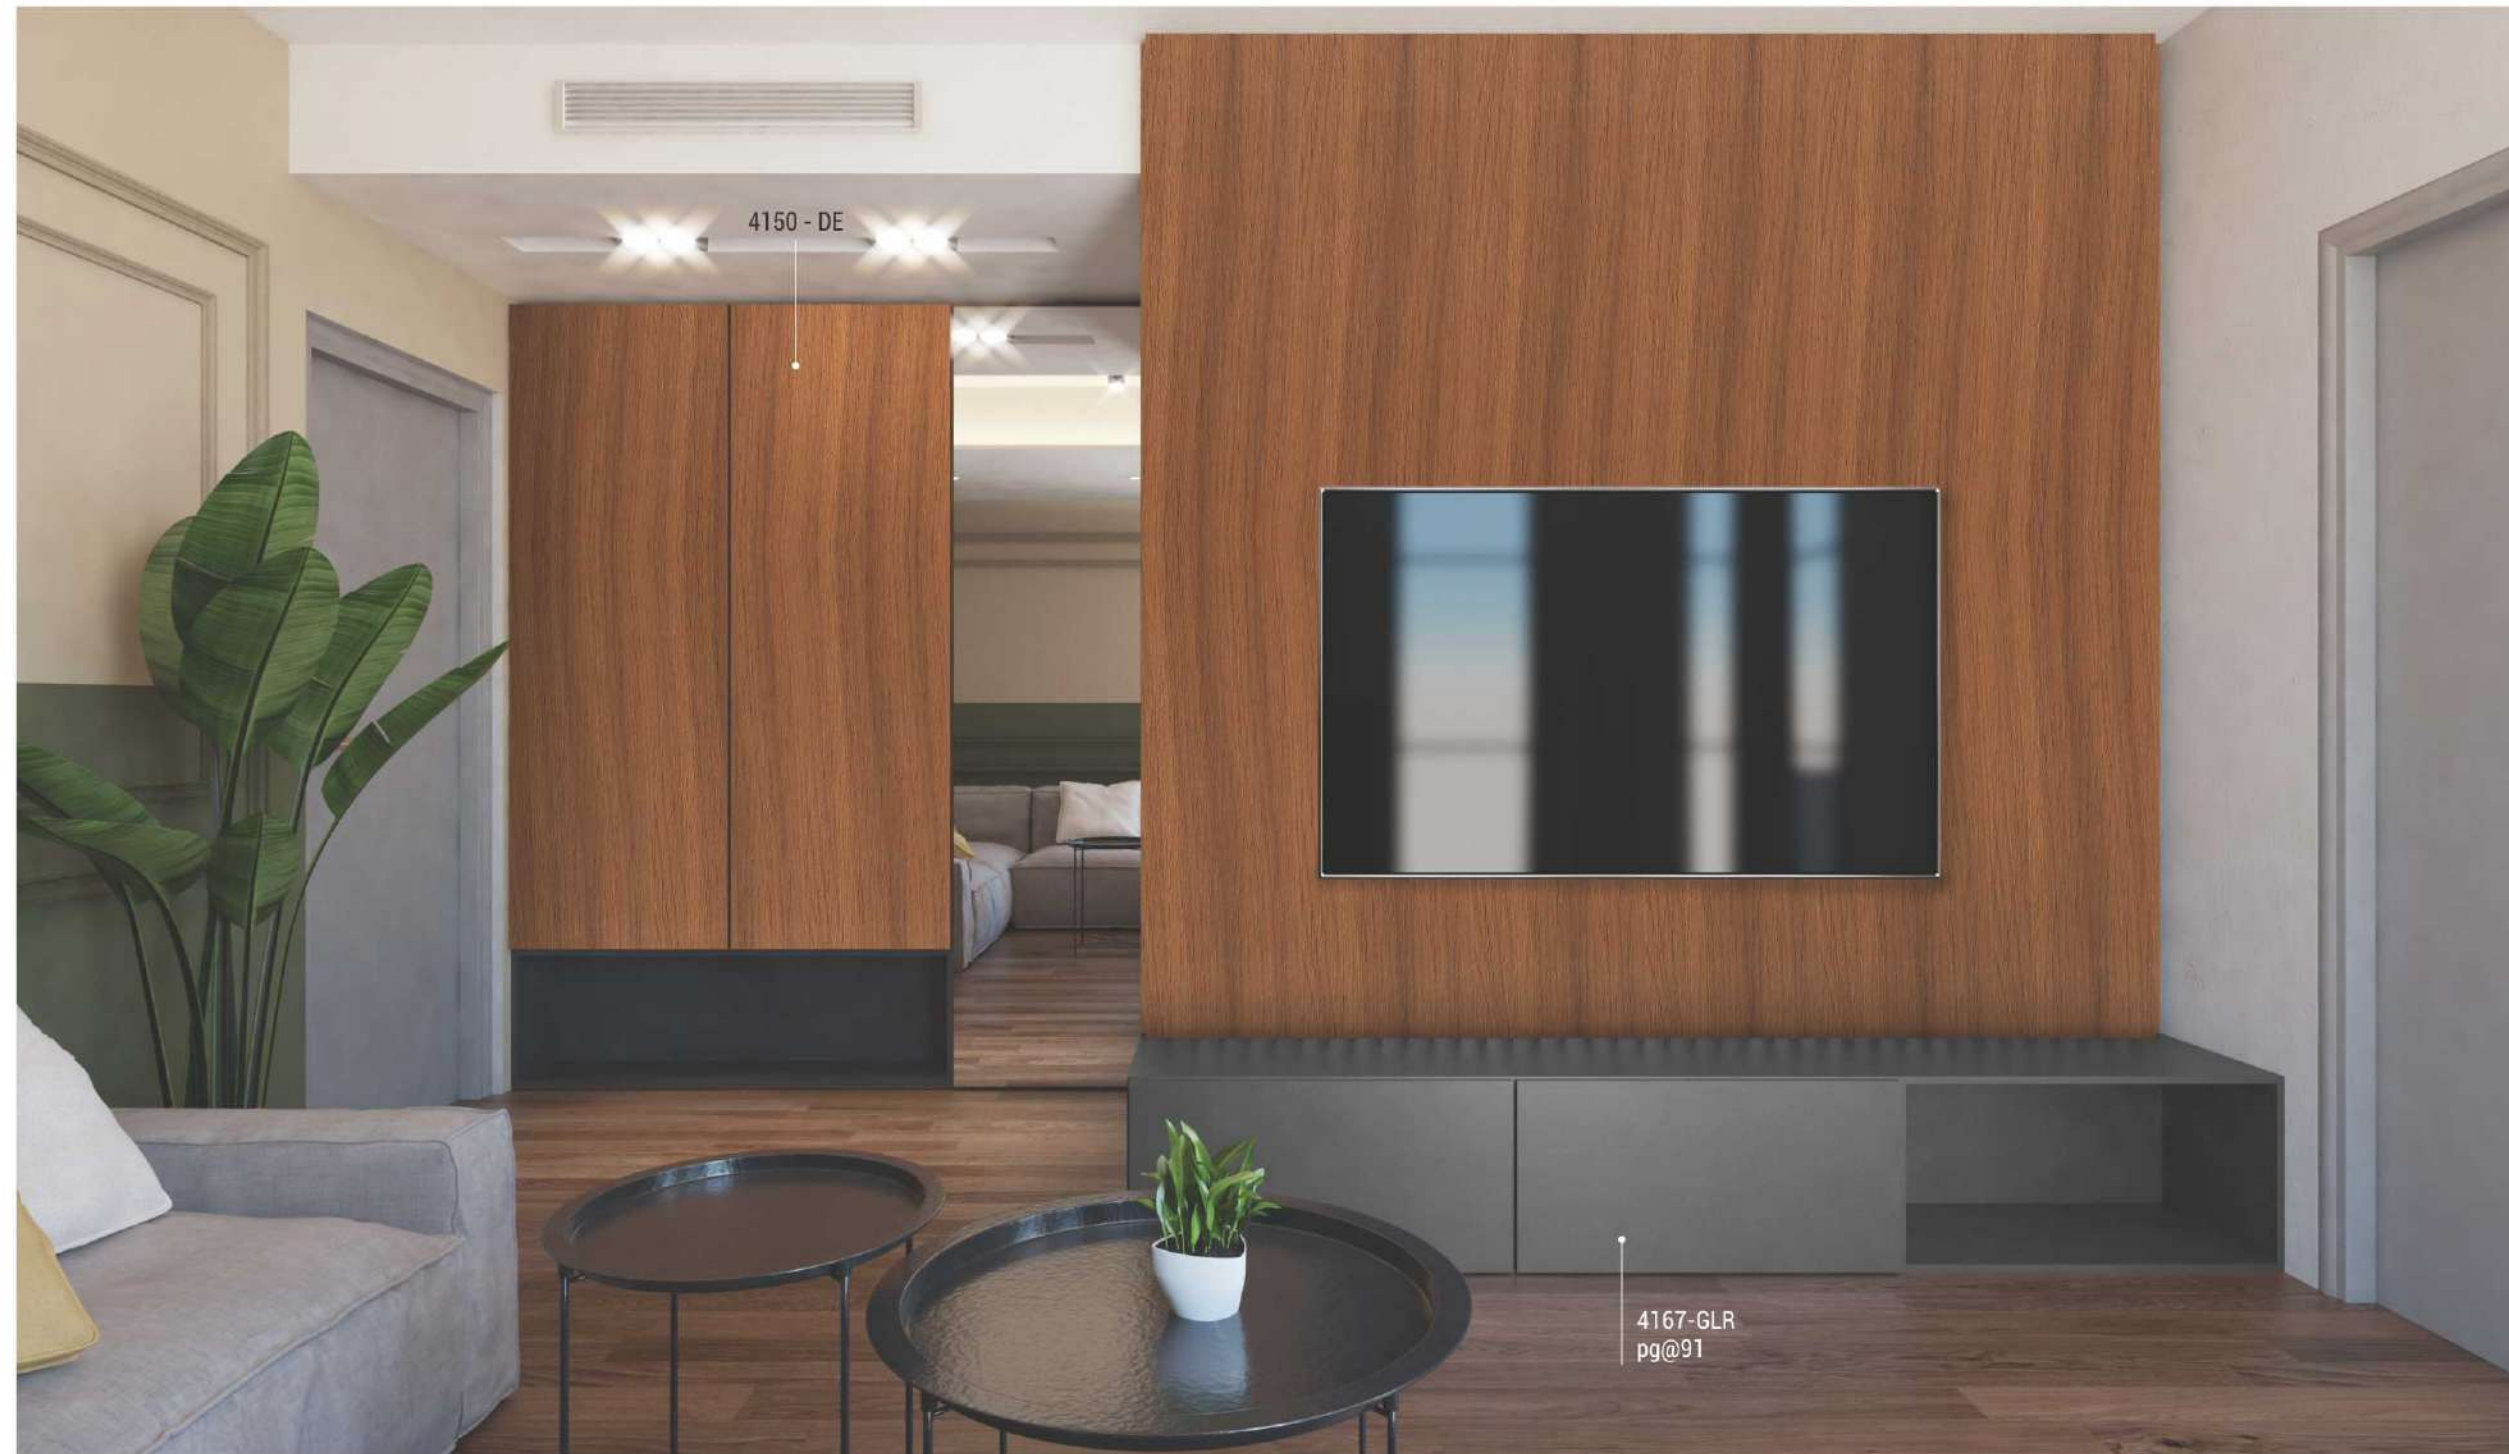

Dashed Line (DE)

4149 - DE
CLEEVE BALTIC ELM

New