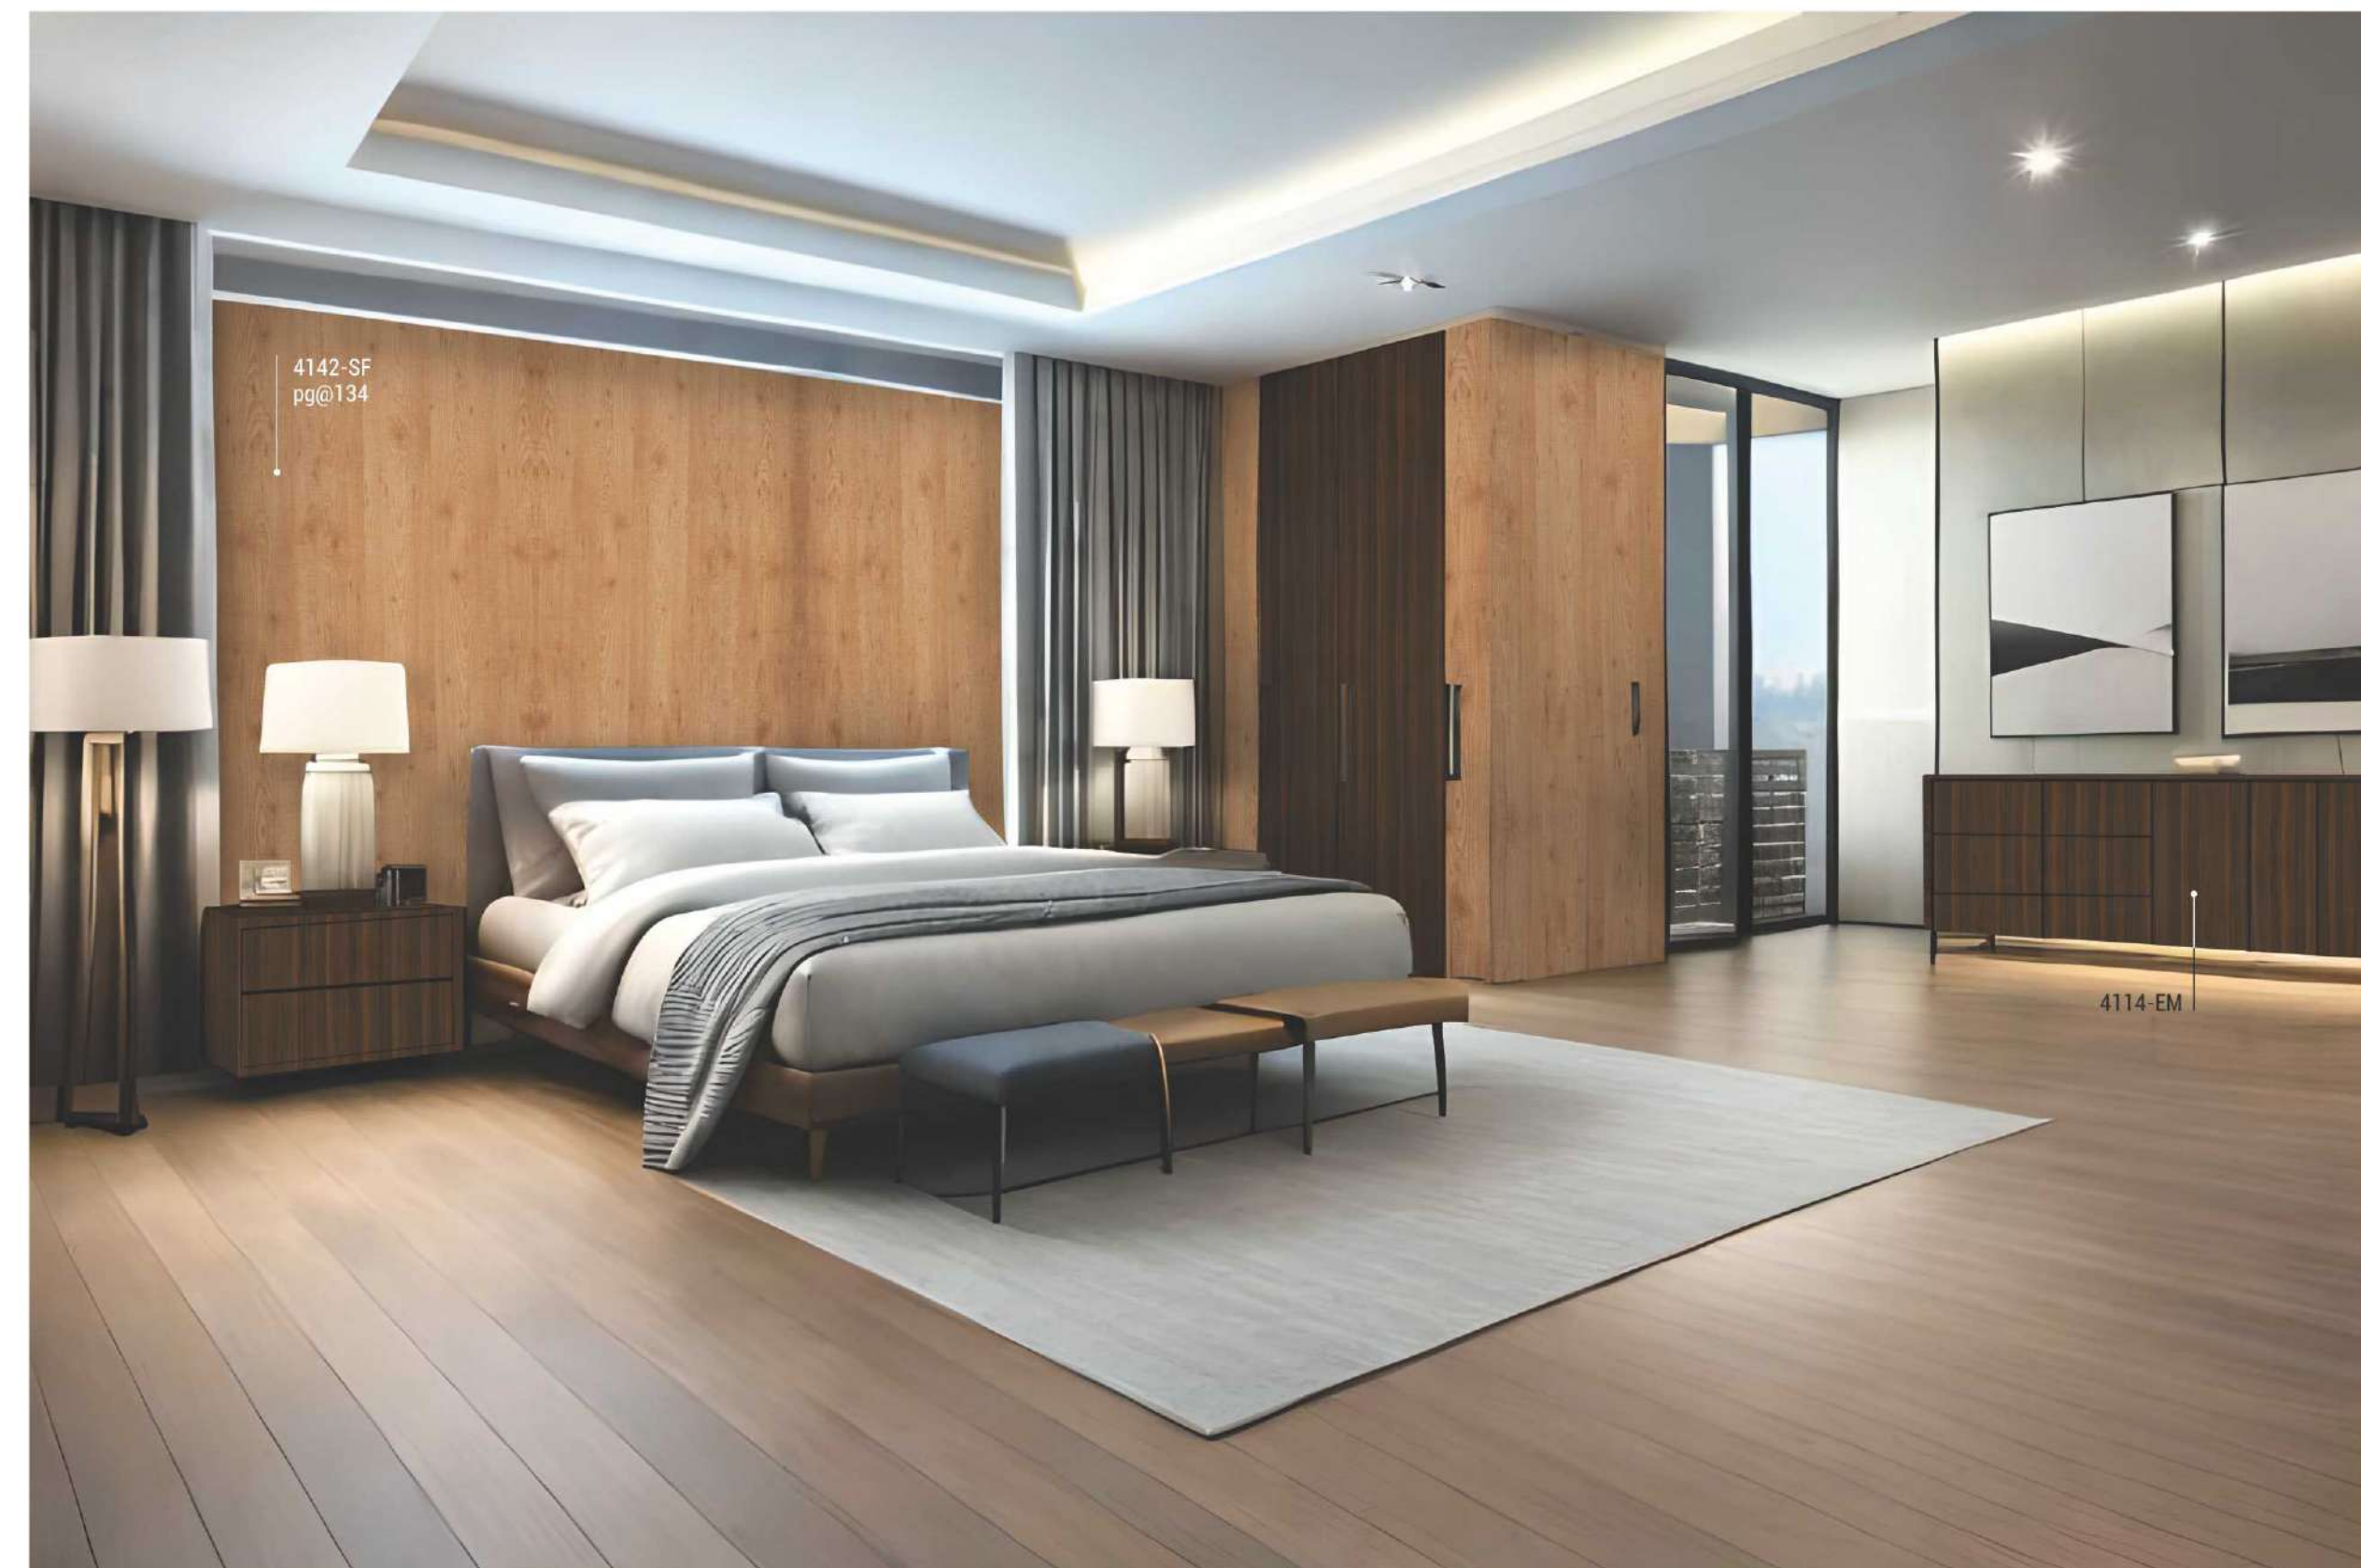

4178 - EM
SIBERIAN PIKE WOOD

New

4112 - EM
GRANDIS TEAK

4114 - EM
DARK LIME WOOD

4115 - EM
LIME WOOD

Extreme Matt

Super Gloss

560 - EM STAR WHITE 538 - EM WOOL WHITE 575 - EM MAYSORE WHITE 562 - EM FROSTY WHITE