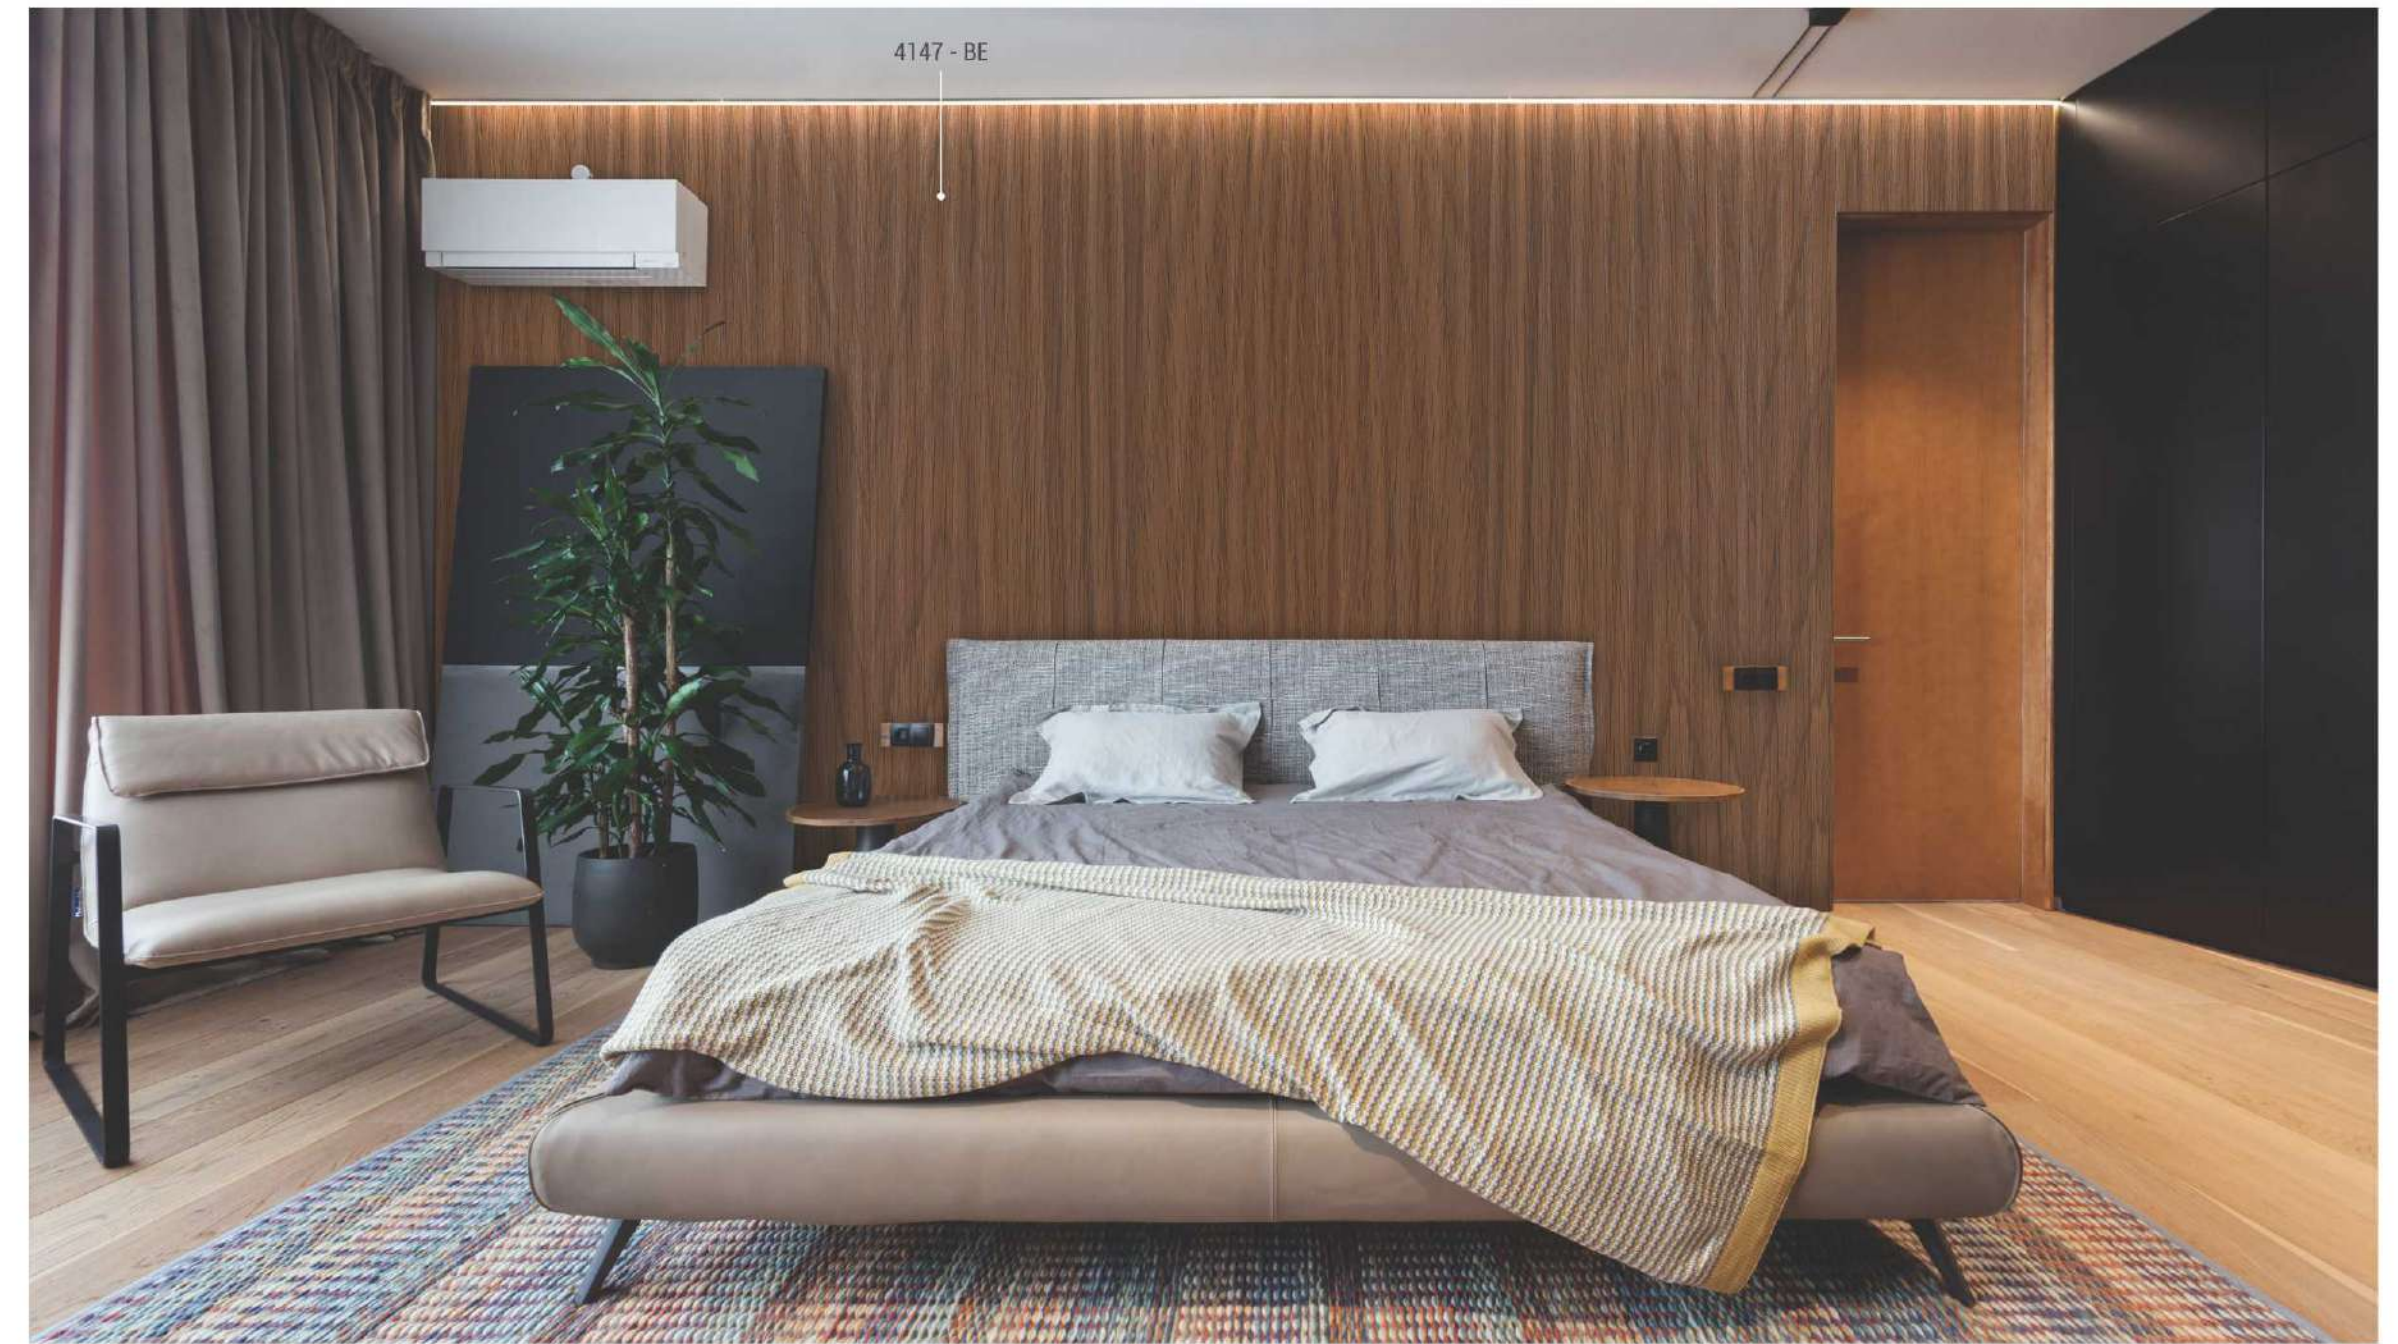

562 - RE
FROSTY WHITE

New

518 - RE
DARK GREY

New

Brush Flute

4147 - BE
CELTIC STAD OAK

New

4146 - BE
DECO STAD OAK