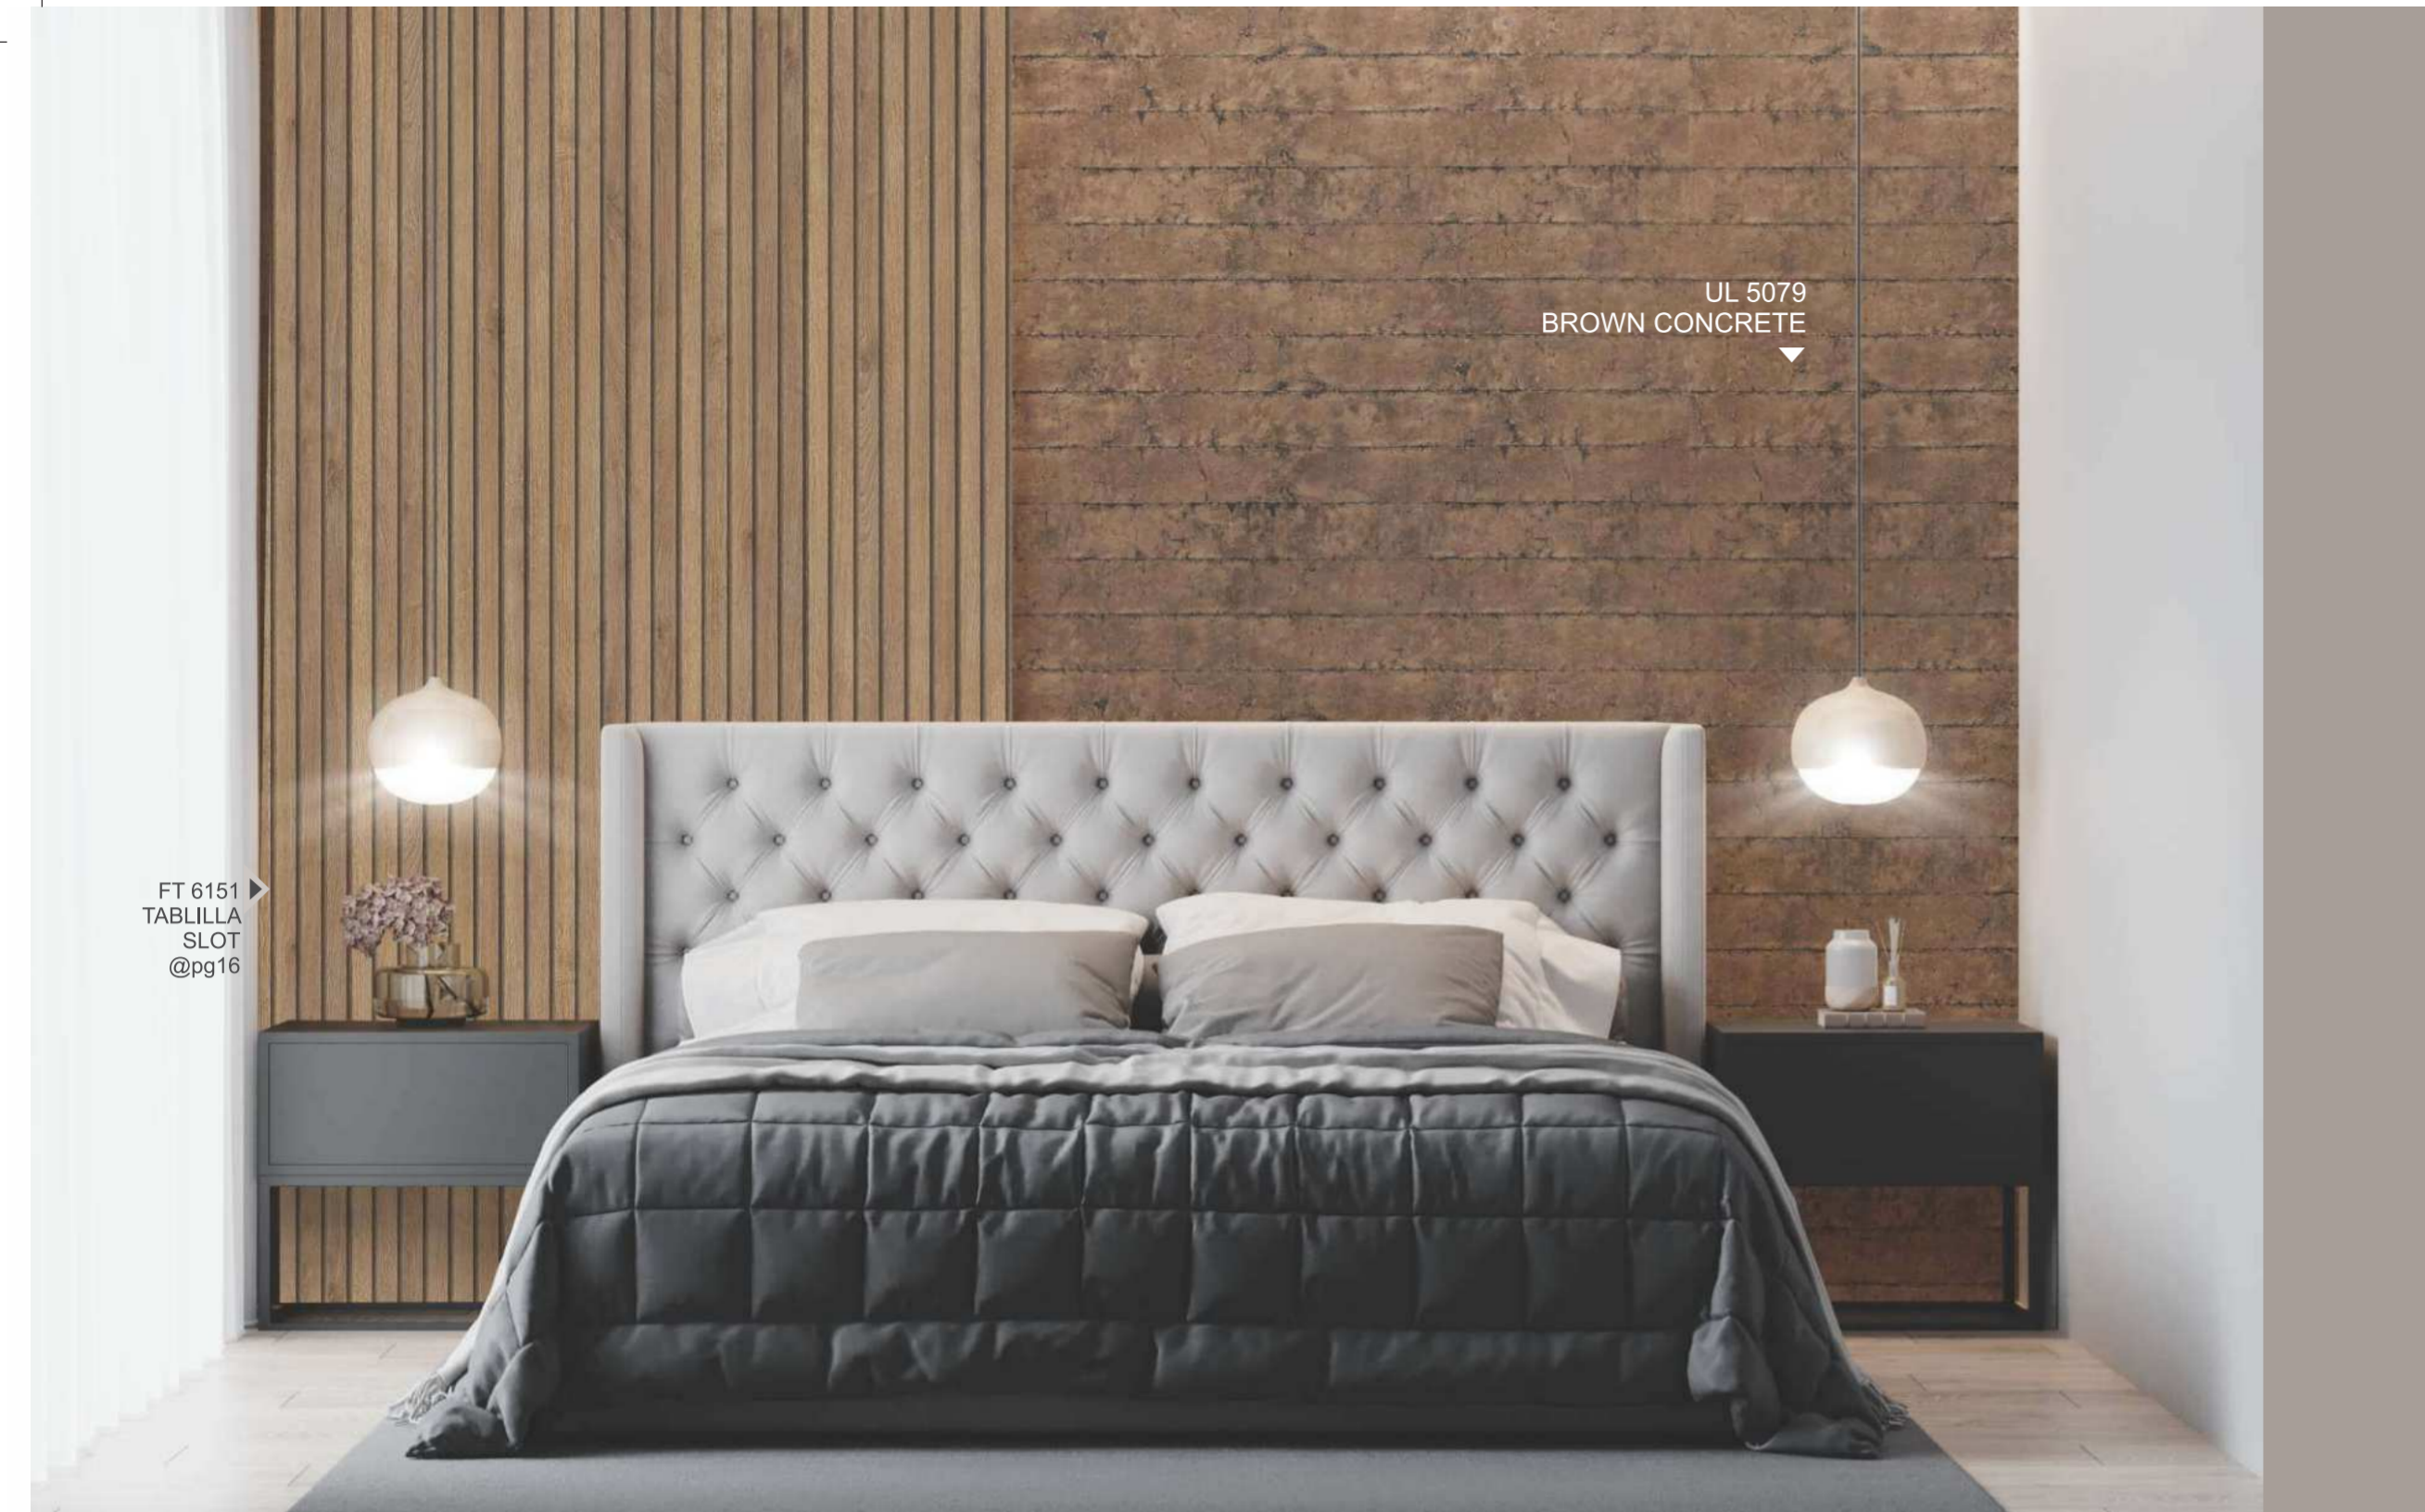

ULTRA MATT (UL)

FT 6151
TABLILLA
SLOT
@pg16

UL 5079
BROWN CONCRETE