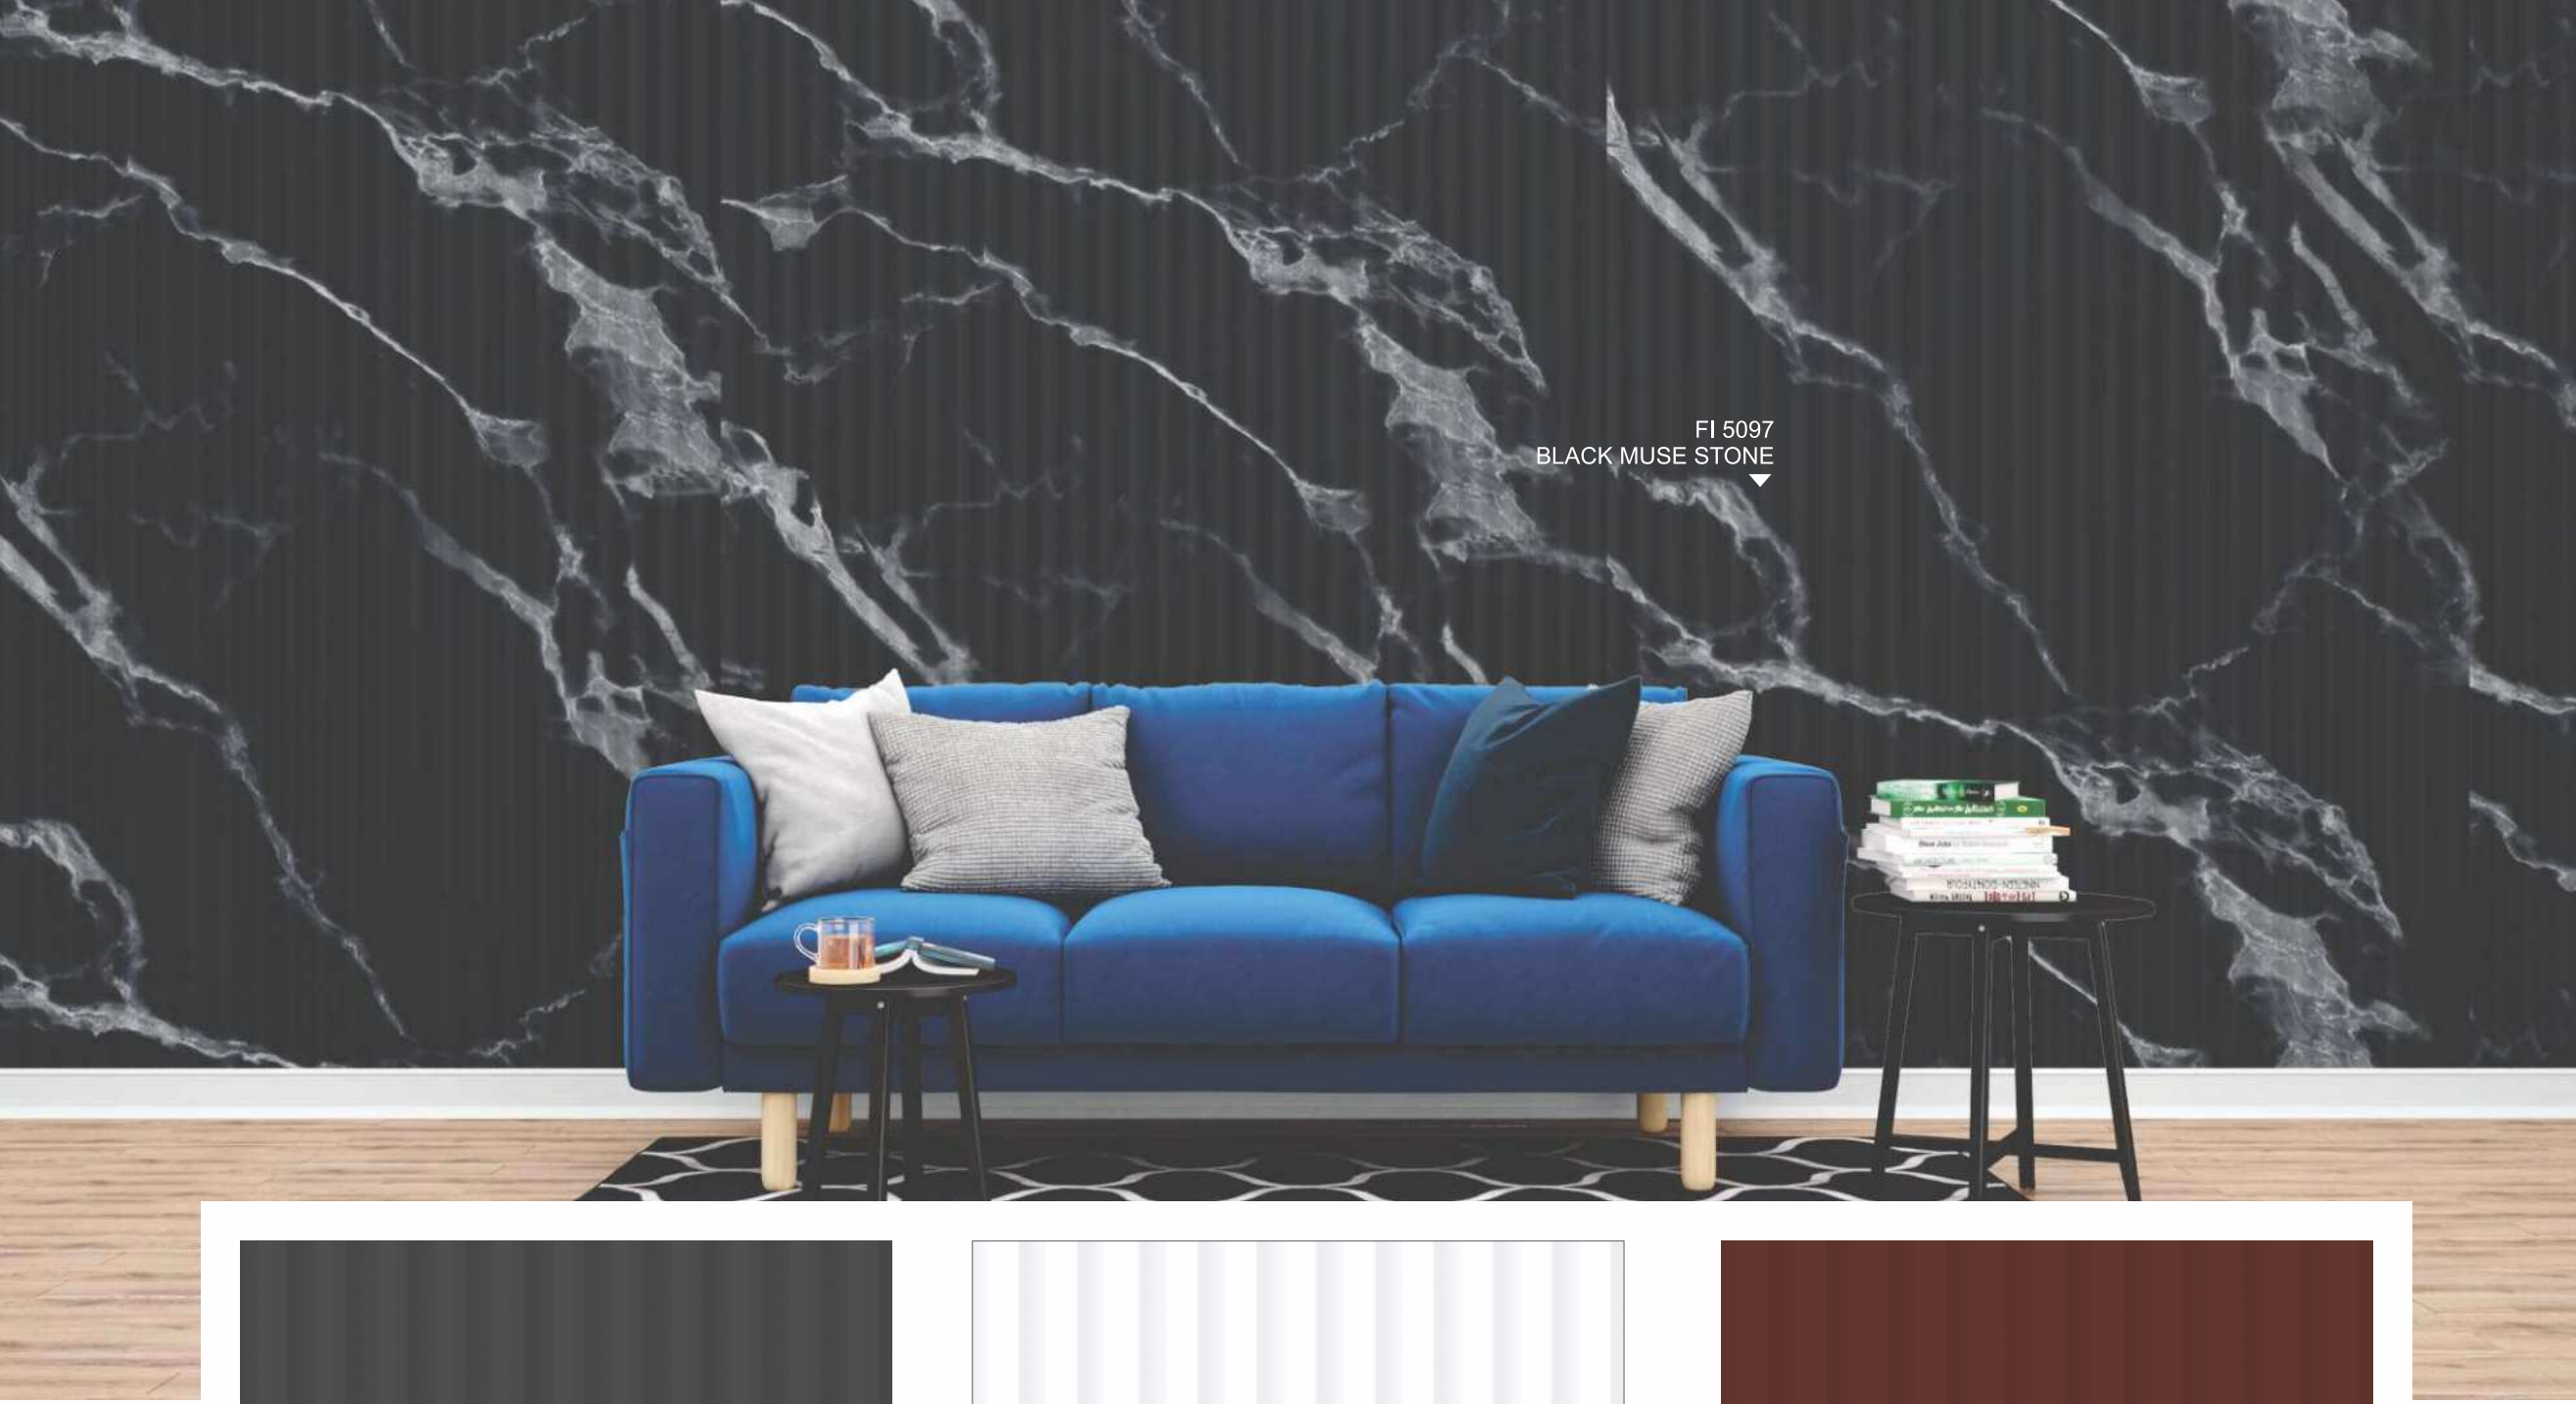

FI 5097
BLACK MUSE STONE