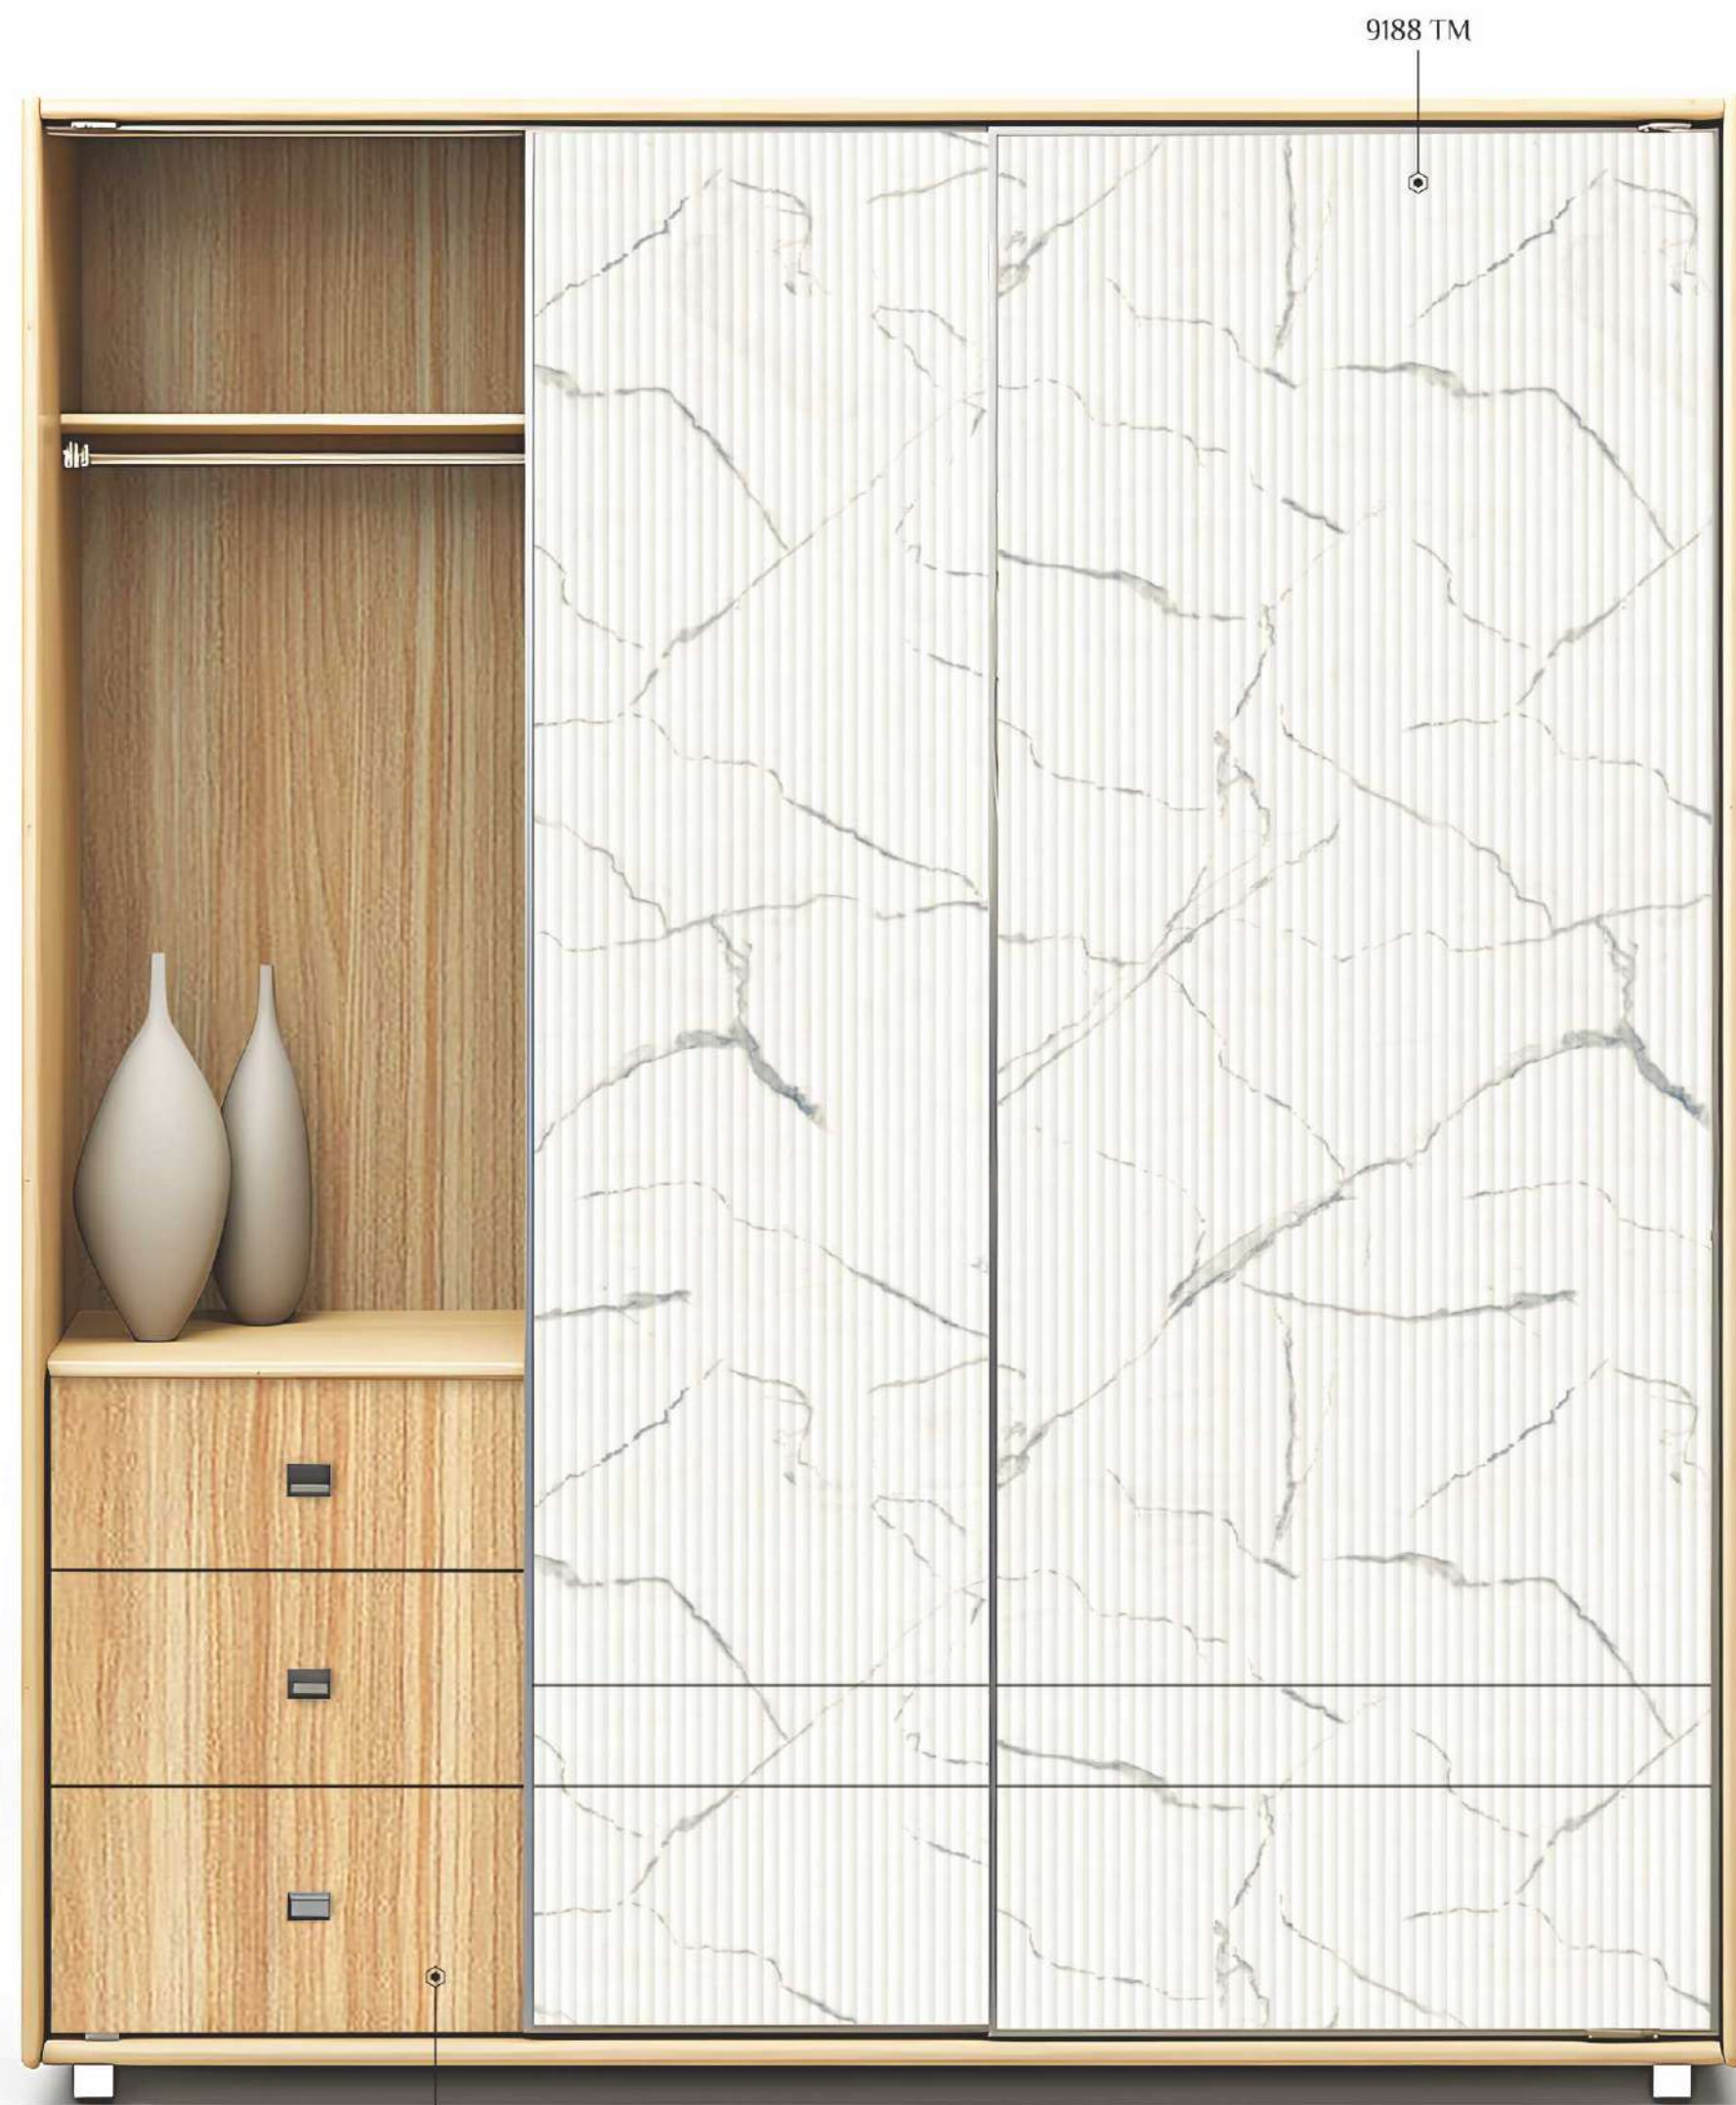

9090 DO
Page 65